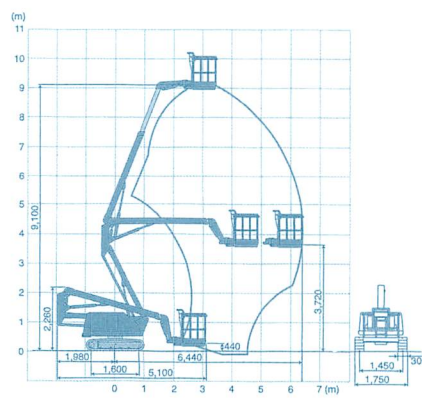

作業半径図 (HF-090)