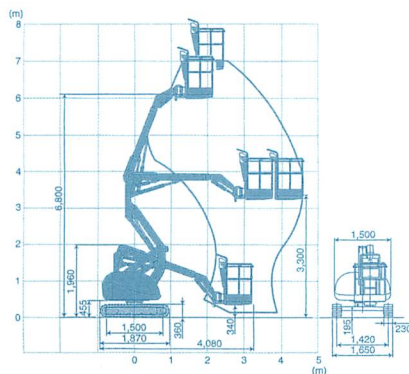

HF-070

HF-090

HF-120

機種	HF-070	HF-090	HF-120
最大作業床高さ	6.8m	9.1m	12m
最大積載荷重	150kg	200kg	200kg
首振角度	左45° ~ 右90°	左45° ~ 右90°	左45° ~ 右90°
全長	4,080mm	5,100mm	5,340mm
全幅	1,650mm	1,750mm	2,050mm
全高	1,960mm	2,260mm	2,370mm
機械重量	2,300kg	3,750kg	3,850kg
燃料タンク	18L	40L	40L

作業半径図 (HF-070)

作業半径図 (HF-090)

作業半径図 (HF-120)